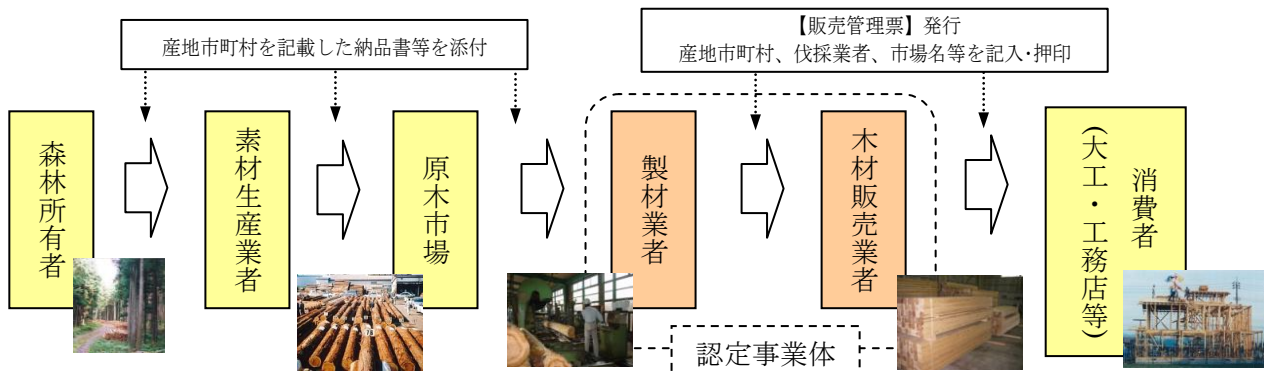

『やまがたの木』認証制度に取り組んでいます！

地域で育った木材を積極的に利用することは、森林の環境保全につながり、地球温暖化の防止にも大きく貢献します。

また、近年、県民の住宅に対する健康や安心・安全指向の増大、公共事業への県産木材の利用促進など、県産木材へのニーズが高まっています。

そのため、山形県産の木材及び製材品を『やまがたの木』として認証し、山形県産材の利用拡大に取り組んでいます。

☞ 『やまがたの木』とは？

- ① 山形県内の森林で成長した木を山形県内で製材・加工し、その生産流通履歴が明確な木材及び製材品のことです。
- ② 山形県内の森林で成長した木を山形県内の製材業者が製材し、その後、県外で加工した製品をその製材業者が販売する製材品のことです。

☞ 『やまがたの木』認証制度とは？

- ① 平成 21 年 10 月 1 日からスタートした、山形県産の木材を証明する制度です。
- ② 「やまがた県産木材利用センター」が一定の基準を満たした木材関連業者を認定事業者として認定します。
- ③ 認定事業者は、定められた認証方法に基づき、「やまがた県産木材利用センター」が発行する販売管理票に産地・素材供給者・出荷販売先等を記載するなどし、木材の生産・流通履歴を適正に管理します。
- ④ 販売する認定木材及び製材品には、やまがたの木認証マークのある認証ラベルが添付されます。