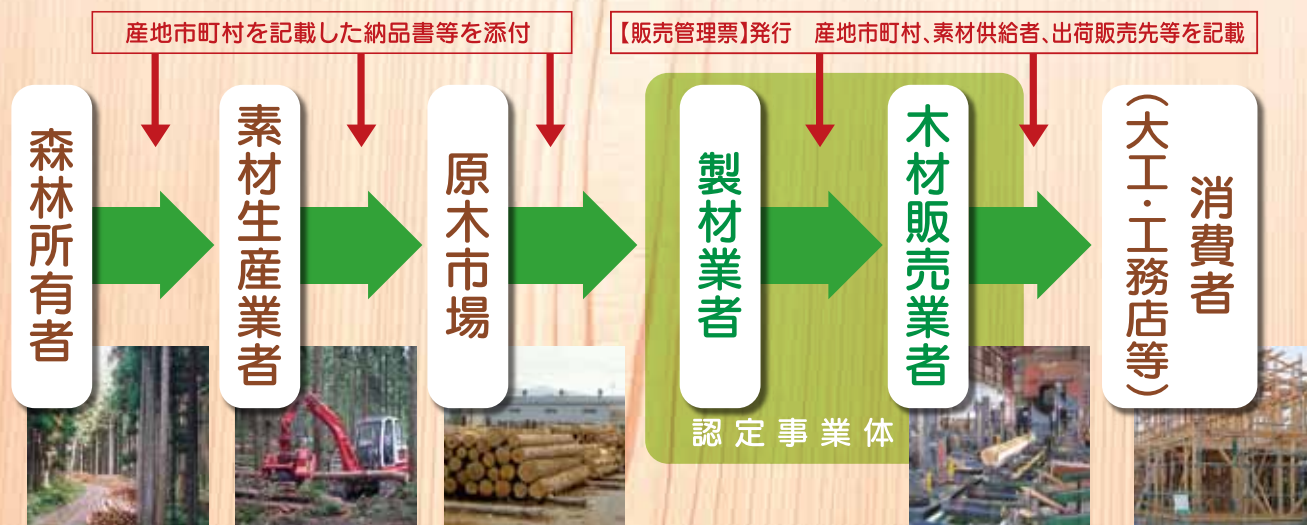

やまがた県産木材利用センターでは

「やまがたの木」 認証制度に 取り組んでいます!

「やまがたの木」とは？

県内の森林から伐採され、県内で製材・加工*された木材で、その生産流通の過程が明確なものをいいます。

*県内製材業者が生産過程において、一部県外で加工した場合を含みます。

「やまがたの木」認証制度とは？

- ①平成21年10月1日からスタートした、山形県産の木材を証明する制度です。
- ②「やまがた県産木材利用センター」が一定の基準を満たした木材関連業者を認定事業者として認定します。
- ③認定事業者は、定められた認証方法に基づき、「やまがた県産木材利用センター」が発行する販売管理票に産地・素材供給者・出荷販売先等を記載するなどし、木材の生産・流通履歴を適正に管理します。